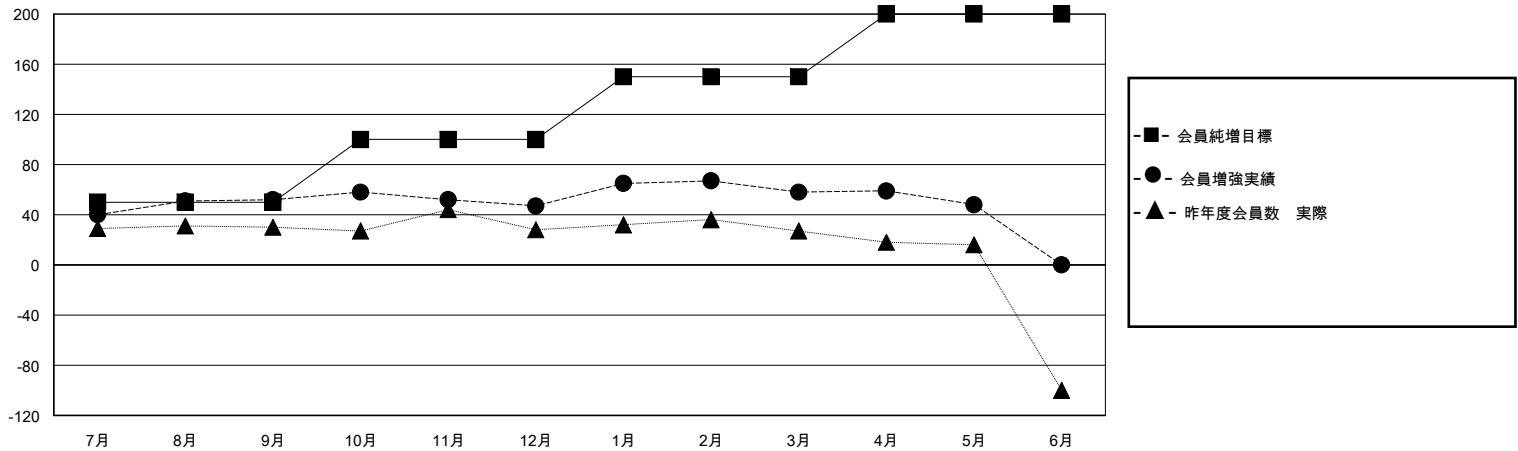

# MONTHLY MEMBERSHIP PROGRESS REPORT

District 334 C

Results as of: 5/31/2024

GMT:

地域 JAPAN

GMT会則地域

クラブ				名			
結果: 2023-2024				結果: 2023-2024			
四半期	新クラブ目標	新クラブ	解散クラブ	四半期	会員純増目標	会員増強実績	退会者(転籍を含む)実際
7月/8月/9月	0	0	0	7月/8月/9月	50	83	29
10月/11月/12月	0	0	0	10月/11月/12月	50	48	51
1月/2月/3月	1	0	0	1月/2月/3月	50	52	41
4月/5月/6月	0	0	0	4月/5月/6月	50	38	45

新クラブ目標及び実績累計

会員目標及び実績累計

解散クラブ: 0	55 CLUBS OF 71 一名以上の新会員を登録	男女別 男性 2,473 (86.99%) 女性 370 (13.01%)
退会者 物故会員 21 クラブ解散 0 その他 143 合計 164	<a href="#">会員累計データを見るには、ここをクリック</a>	世帯主/家族会員合計 509 国際会費半額の家族会員 267